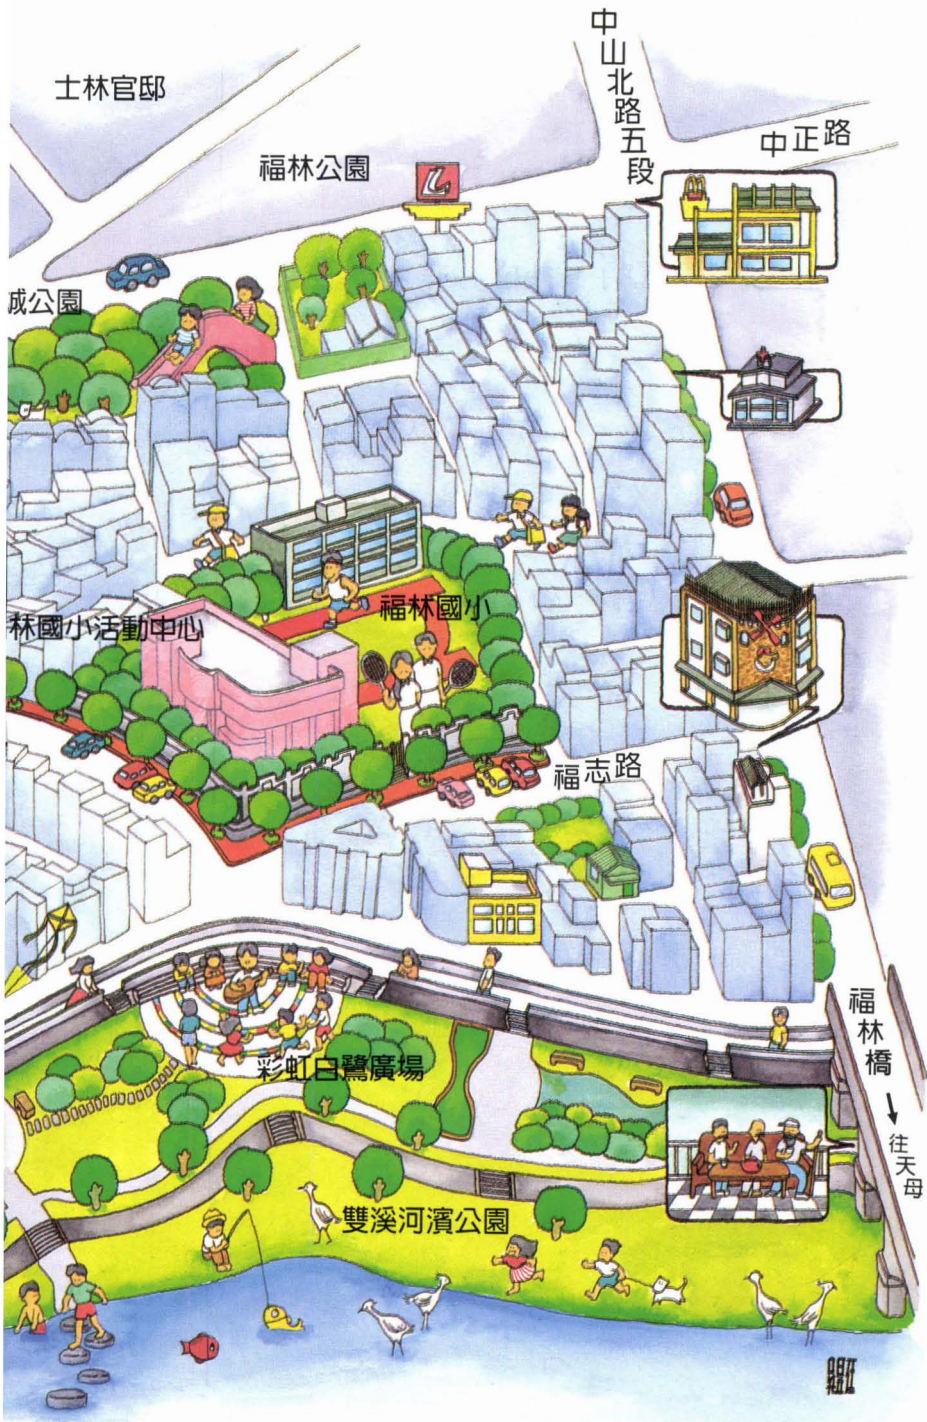

士林官邸

福林公園

中山北路五段

中正路

成公園

林國小活動中心

福林國小

福志路

彩虹白鷺廣場

雙溪河濱公園

福林橋

↓ 往天母

組

芝山岩