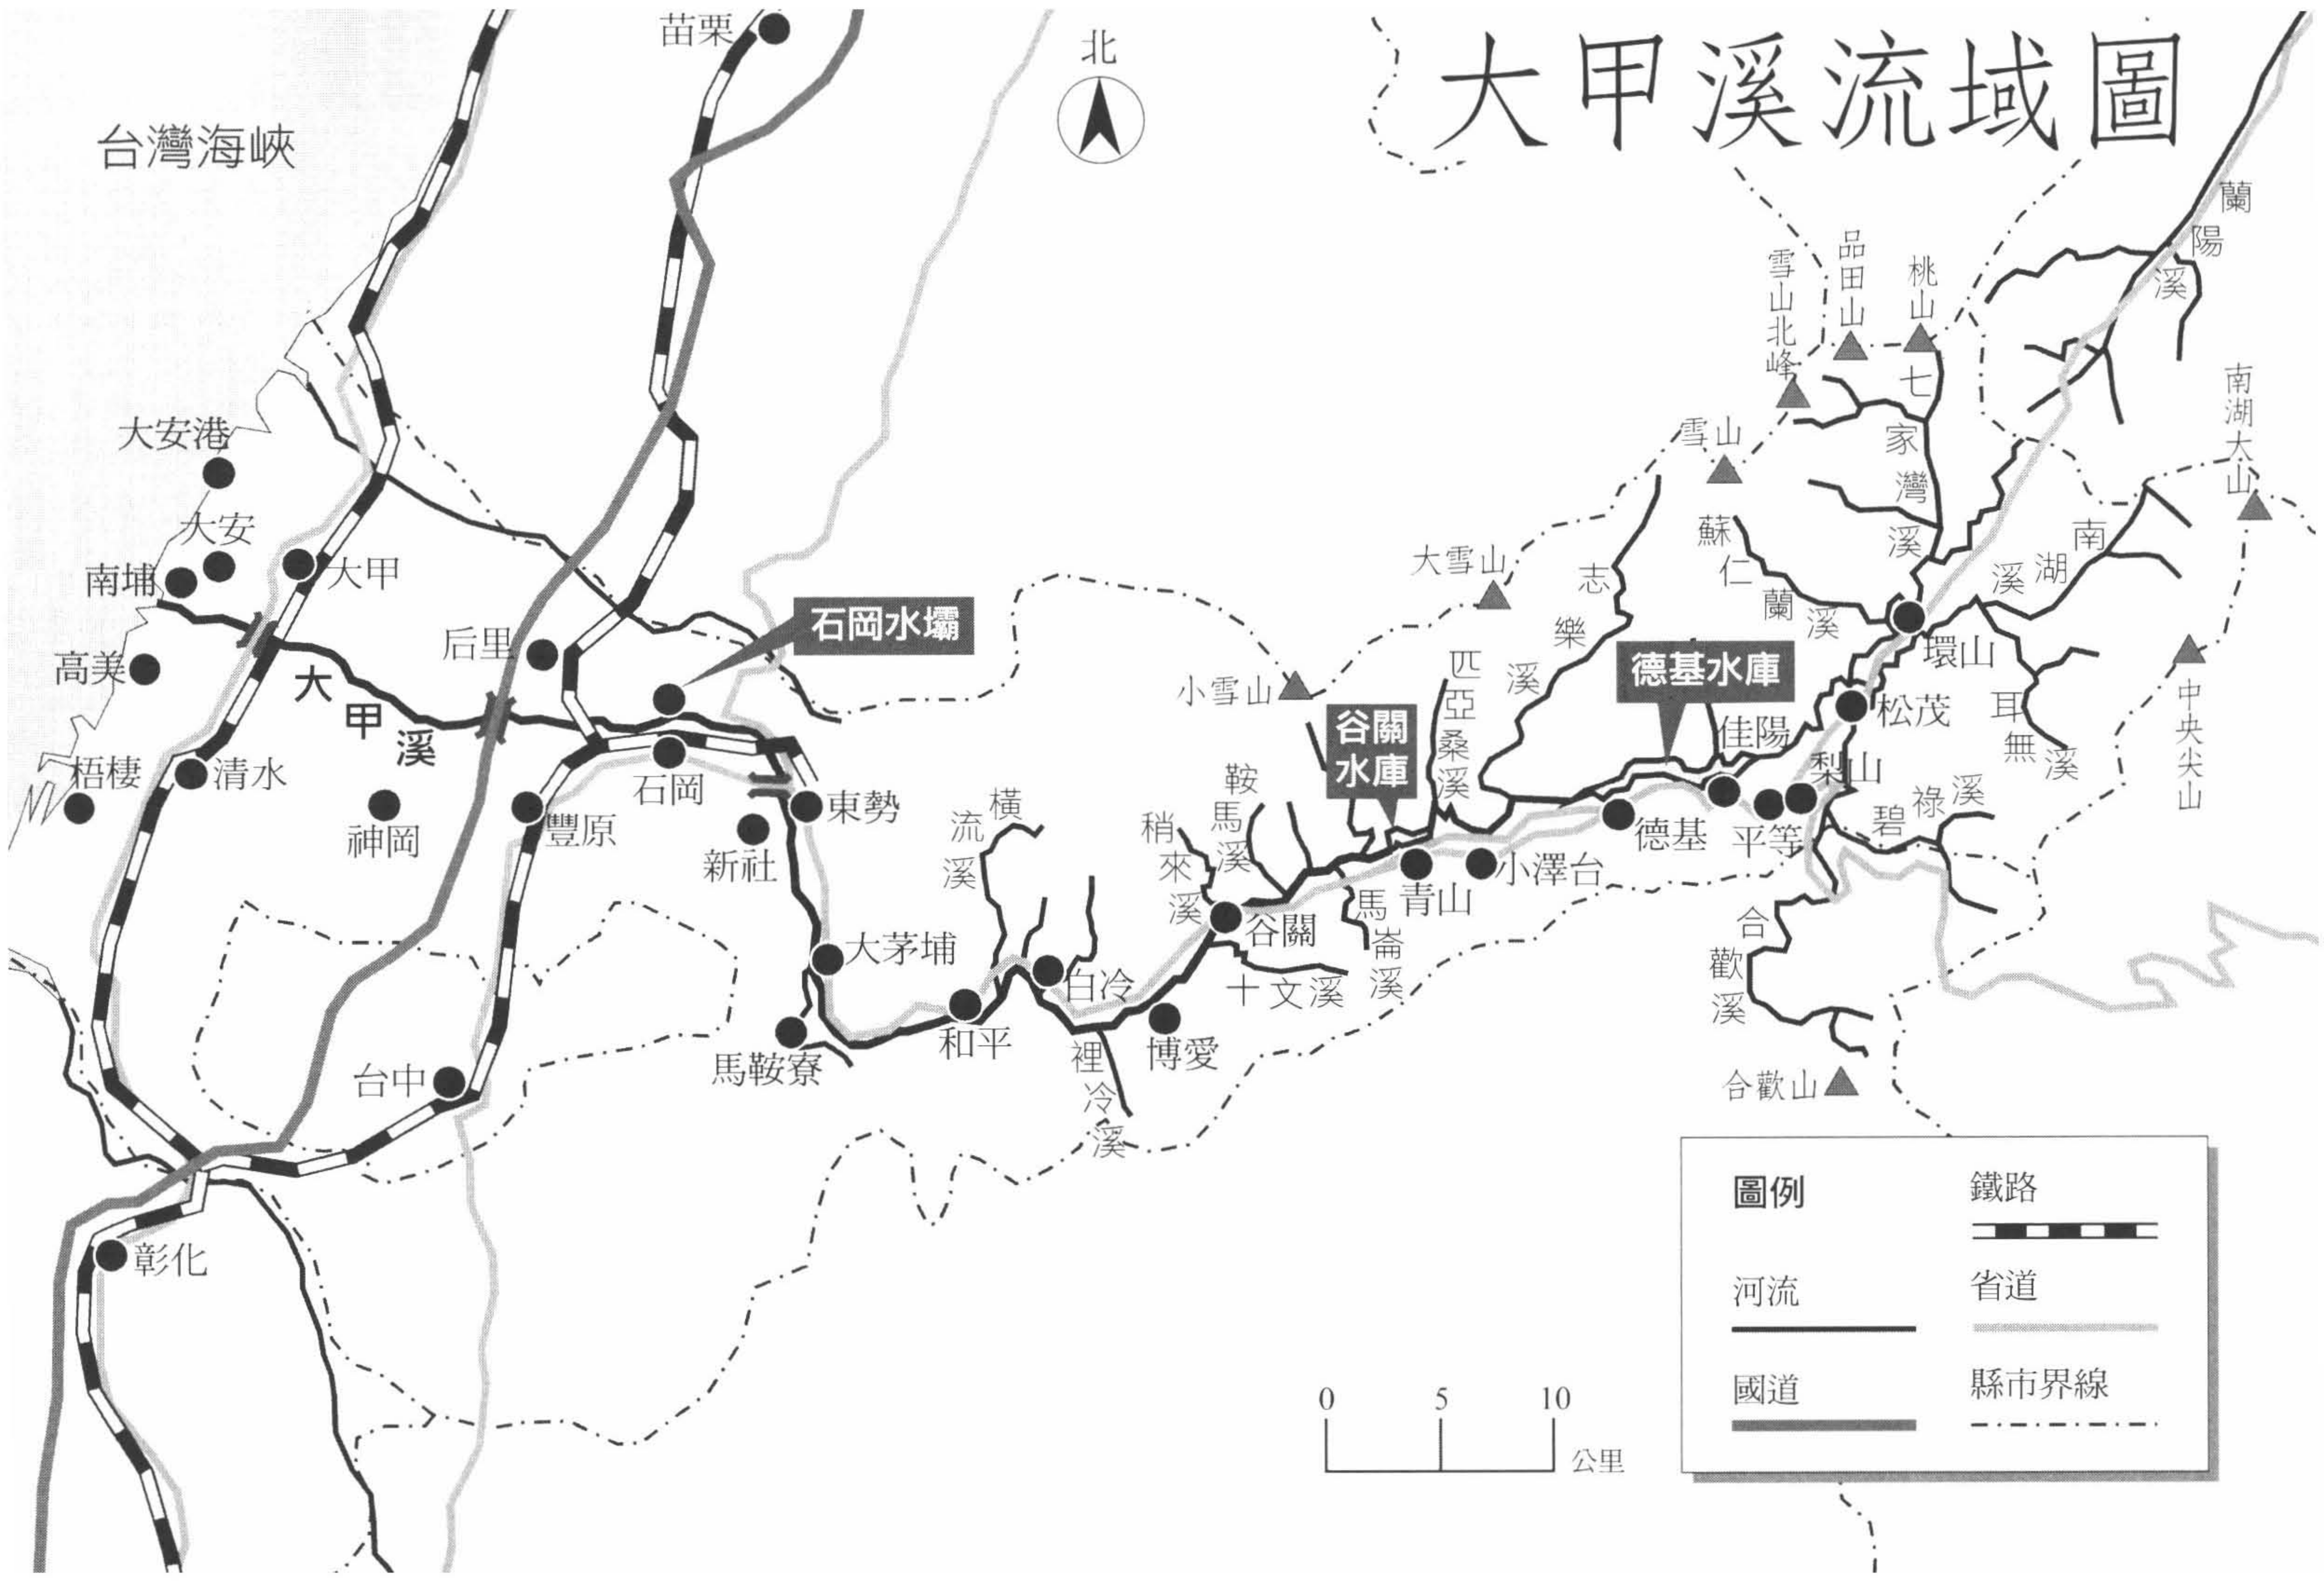

大甲溪流域圖

台灣海峽

圖例	鐵路
河流	省道
國道	縣市界線